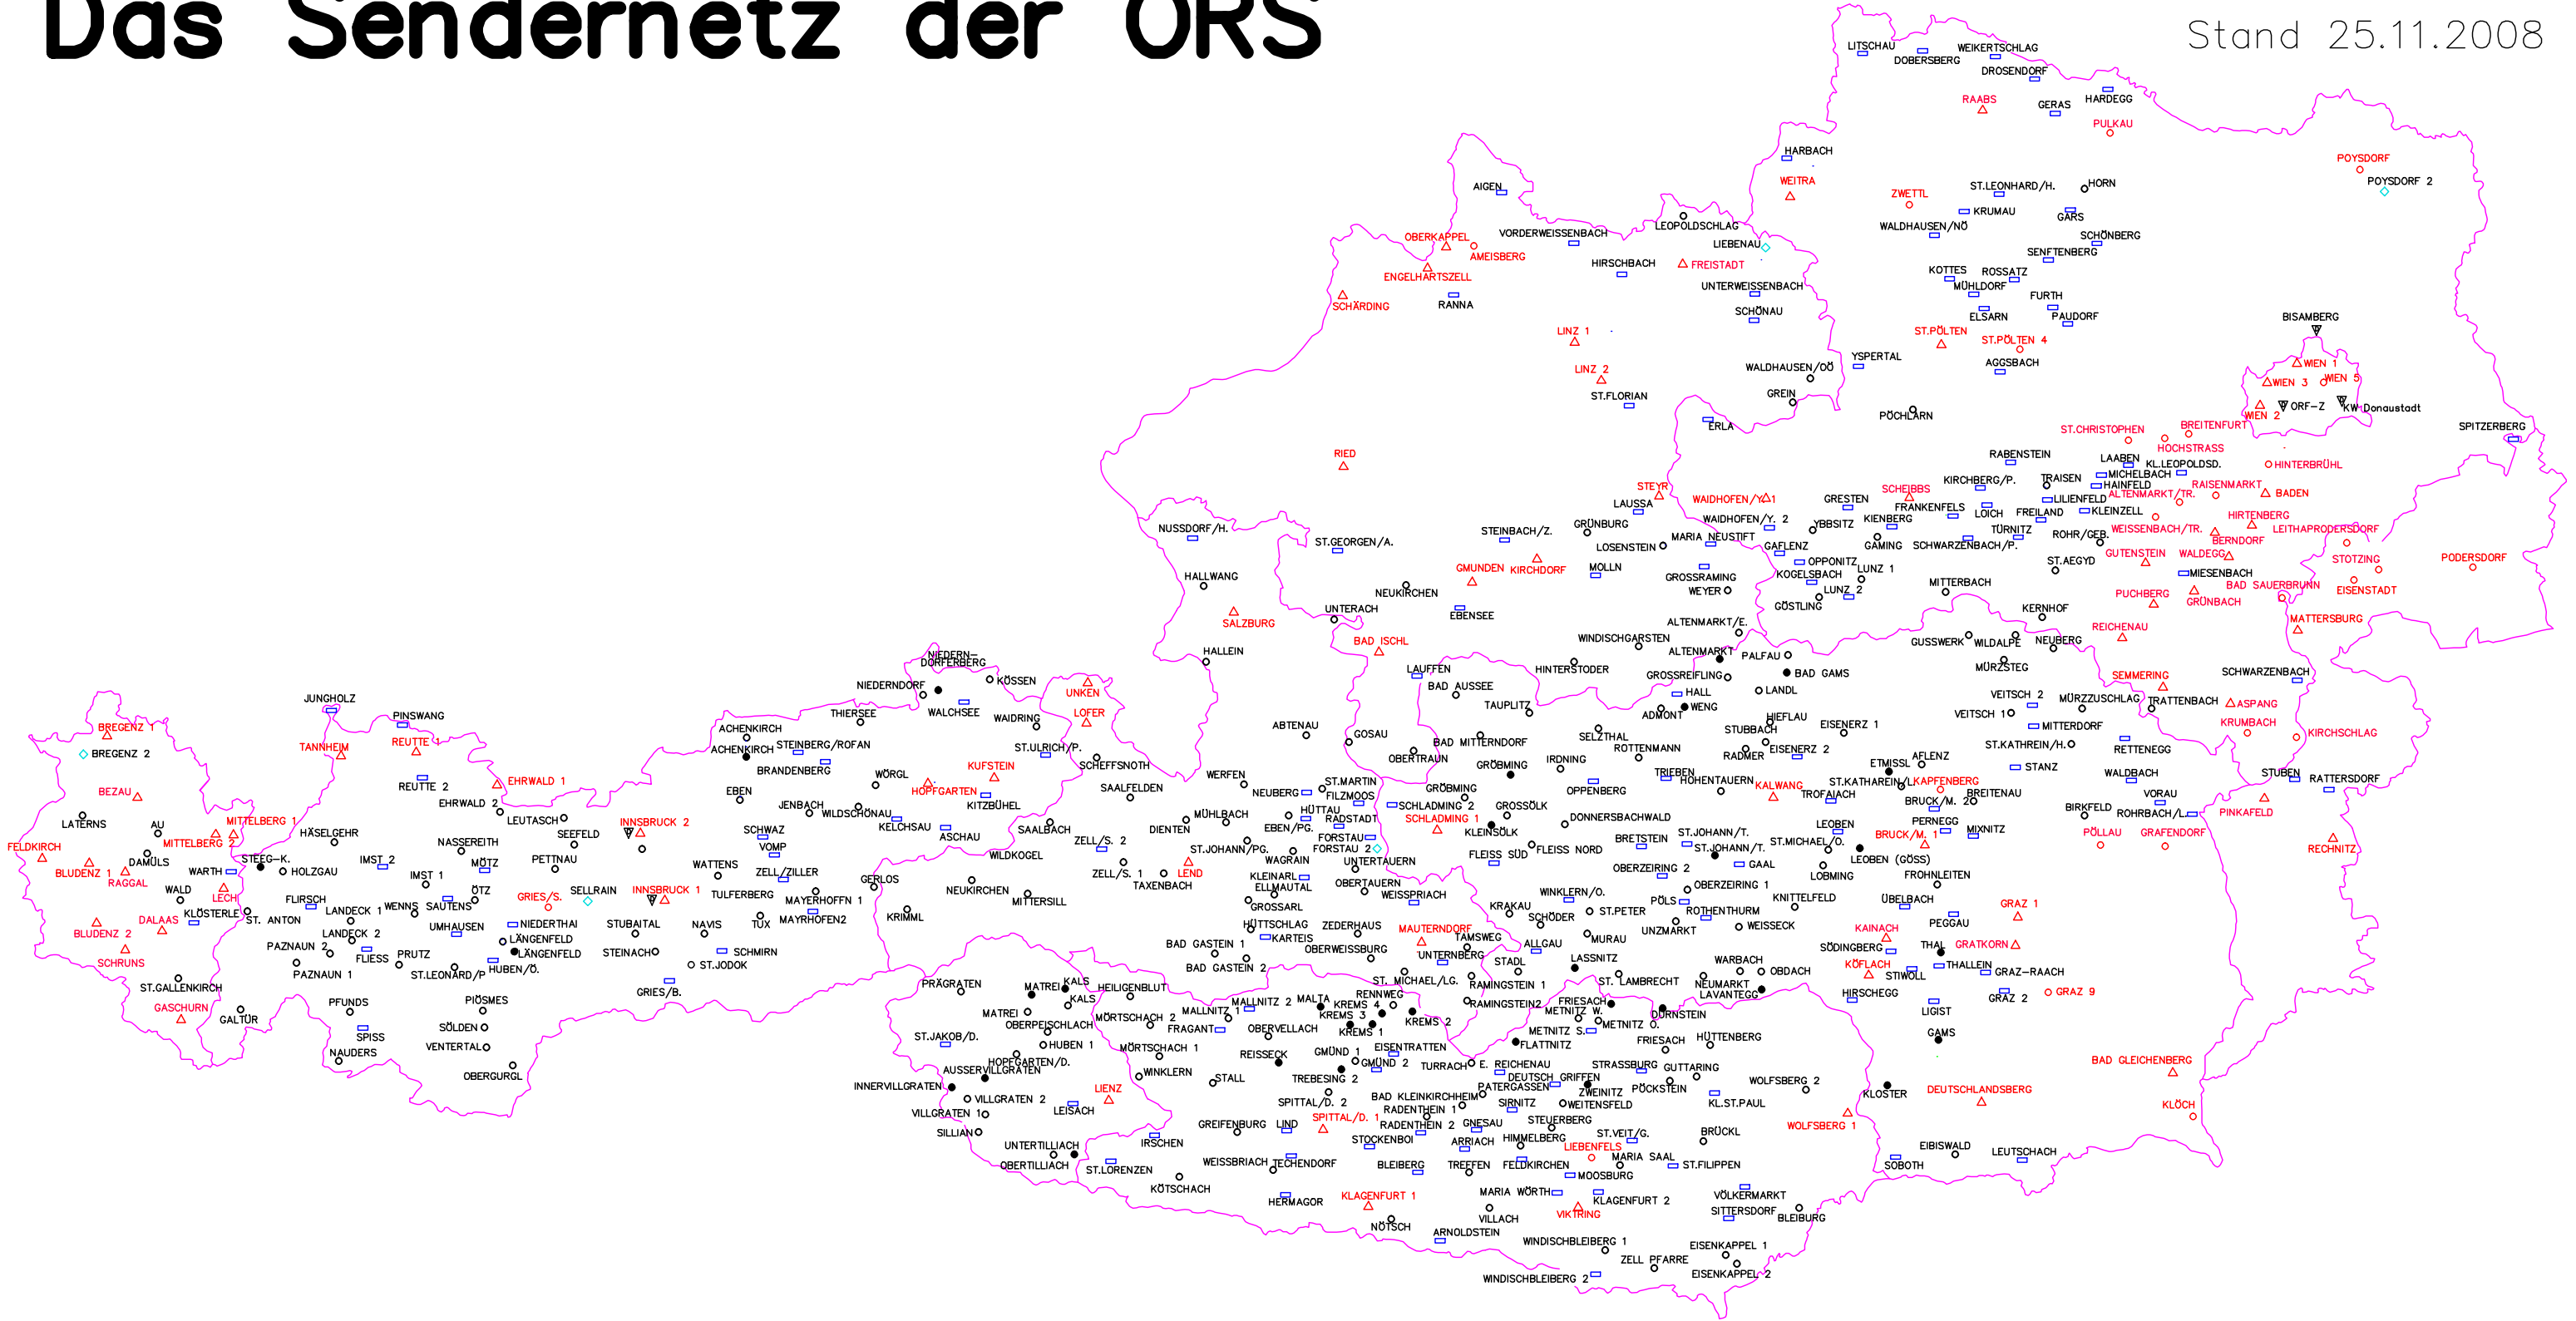

Das Sendernetz der ORS

Stand 25.11.2008

- nur DVB-T
- △ DVB-T und UKW
- nur UKW
- ◇ UKW und FS analog
- ▾ nur FS analog
- ▽ DAB
- GSA
- ◇ DVB-T und FS analog